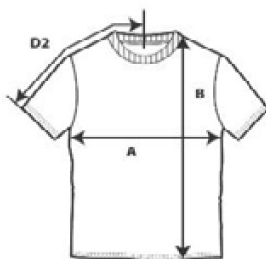

PRIJS PER POSITIE (ZEEFDRIJK RECHTSTREEKS)

	25	50	100	250	500
1 KLEUR	2,60	1,30	0,85	0,60	0,50
2 KLEUREN	4,40	2,30	1,45	1,00	0,80

INCLUSIEF INSTELKOSTEN, EXCLUSIEF BTW. PRIJS IS PER POSITIE. OP (DONKER) GEKLEURDE ONDERGROND 1 EXTRA DRUKKLEUR REKENEN.