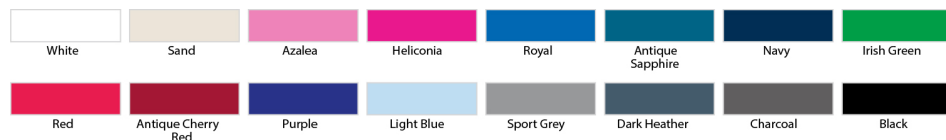

## BESCHIKBARE KLEUREN

## PRIJS PER POSITIE (ZEEFDRIJK RECHTSTREEKS)

	25	50	100	250	500
1 KLEUR	2,60	1,30	0,85	0,60	0,50
2 KLEUREN	4,40	2,30	1,45	1,00	0,80

INCLUSIEF INSTELKOSTEN, EXCLUSIEF BTW. PRIJS IS PER POSITIE. OP (DONKER) GEKLEURDE ONDERGROND 1 EXTRA DRUKKLEUR REKENEN.