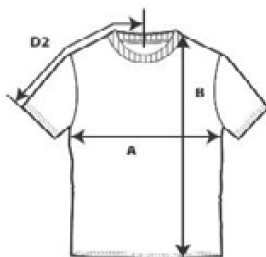

PRIJS PER POSITIE (ZEEFDRIJK RECHTSTREEKS)

	25	50	100	250	500
1 KLEUR	2,60	1,30	0,85	0,60	0,50
2 KLEUREN	4,40	2,30	1,45	1,00	0,80

INCLUSIEF INSTELKOSTEN, EXCLUSIEF BTW. PRIJS IS PER POSITIE. OP (DONKER) GEKLEURDE ONDERGROND 1 EXTRA DRUKKLEUR REKENEN.