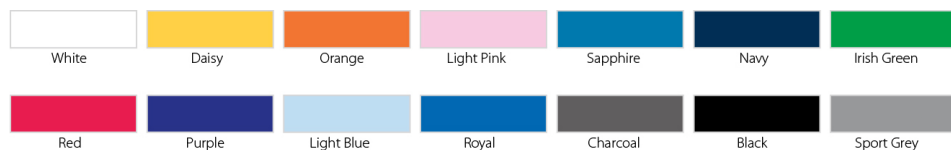

## BESCHIKBARE KLEUREN

## PRIJS PER POSITIE (ZEEFDRIJK RECHTSTREEKS)

	25	50	100	250	500
1 KLEUR	2,60	1,30	0,85	0,60	0,50
2 KLEUREN	4,40	2,30	1,45	1,00	0,80

INCLUSIEF INSTELKOSTEN, EXCLUSIEF BTW. PRIJS IS PER POSITIE. OP (DONKER) GEKLEURDE ONDERGROND 1 EXTRA DRUKKLEUR REKENEN.