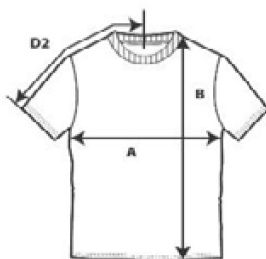

PRIJS PER POSITIE (ZEEFDRIJK RECHTSTREEKS)

	25	50	100	250	500
1 KLEUR	2,60	1,30	0,85	0,60	0,50
2 KLEUREN	4,40	2,30	1,45	1,00	0,80

INCLUSIEF INSTELKOSTEN, EXCLUSIEF BTW. PRIJS IS PER POSITIE. OP (DONKER) GEKLEURDE ONDERGROND 1 EXTRA DRUKKLEUR REKENEN.